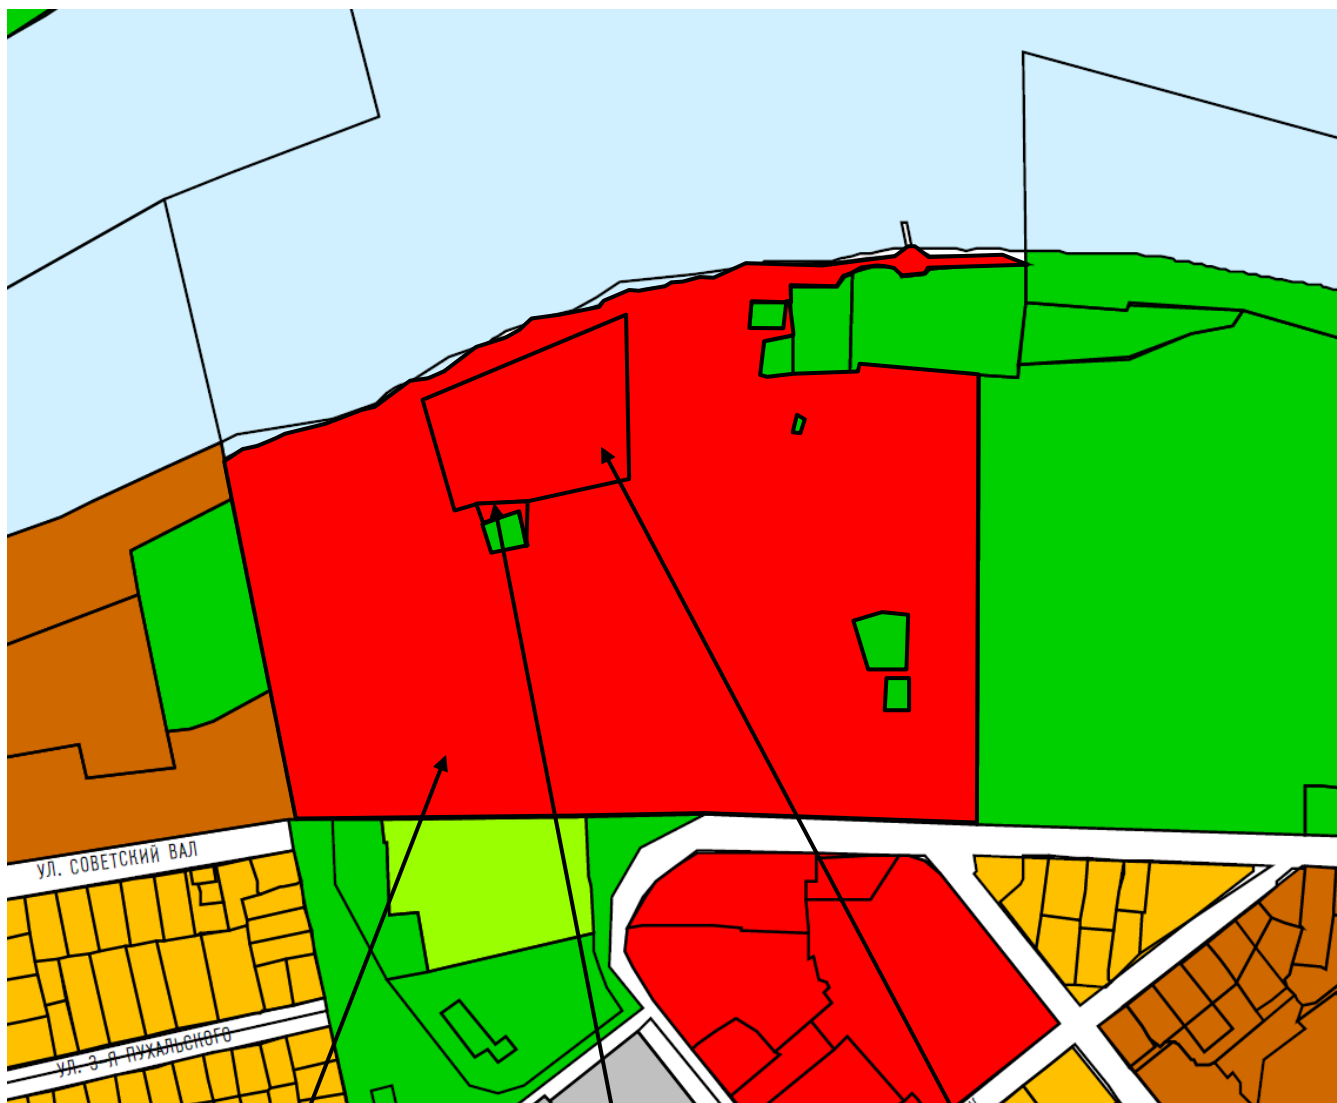

Фрагмент карты градостроительного зонирования города Твери (Границы территориальных зон)  
Правил землепользования и застройки города Твери, утвержденных решением Тверской городской Думы от 02.07.2003 № 71

Виды территориальных зон

Жилые зоны

- Ж-1. Зона индивидуальной жилой застройки
- Ж-2. Зона малоэтажной жилой застройки
- Ж-3. Зона среднеэтажной жилой застройки (не выше 8 этажей)
- Ж-4. Зона многоэтажной (высотной) жилой застройки (9 этажей и выше)
- ПЗ. Зона перспективной застройки
- Ж-сд. Зона садоводства и дачного хозяйства

земельный участок с кадастровым номером 69:40:0400001:9 (адрес: установлено относительно ориентира, расположенного в границах участка. Почтовый адрес ориентира: Тверская обл., г. Тверь, наб. Краснофлотская)

земельный участок с кадастровым номером 69:40:0400001:1 (адрес: установлено относительно ориентира, расположенного в границах участка. Почтовый адрес ориентира: Тверская область, г. Тверь, наб. Краснофлотская)